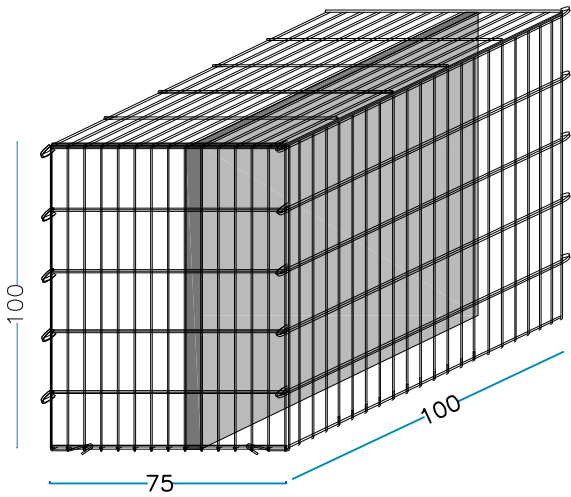

## DIMENSIONI DISPONIBILI:

LUNGHEZZA x PROFONDITA' x ALTEZZA

**100 x 100 x 100 cm**

**100 x 75 x 100 cm**

**100 x 50 x 100 cm**

**100 x 100 x 50 cm**

**100 x 75 x 50 cm**

**100 x 50 x 50 cm**

**200 x 100 x 100 cm**

**200 x 75 x 100 cm**

**200 x 50 x 100 cm**

**200 x 100 x 50 cm**

**200 x 75 x 50 cm**

**200 x 50 x 50 cm**

## GAMMA PROFONDITA' 50 cm

Gabbia con marcatura

**PHONONIX**

Con il sistema altamente  
fono-assorbente

## GAMMA PROFONDITA' 75 cm

**GAMMA PROFONDITA' 100 cm**

Gabbia con marcatura

**PHONONIX**

Con il sistema altamente  
fono-assorbente