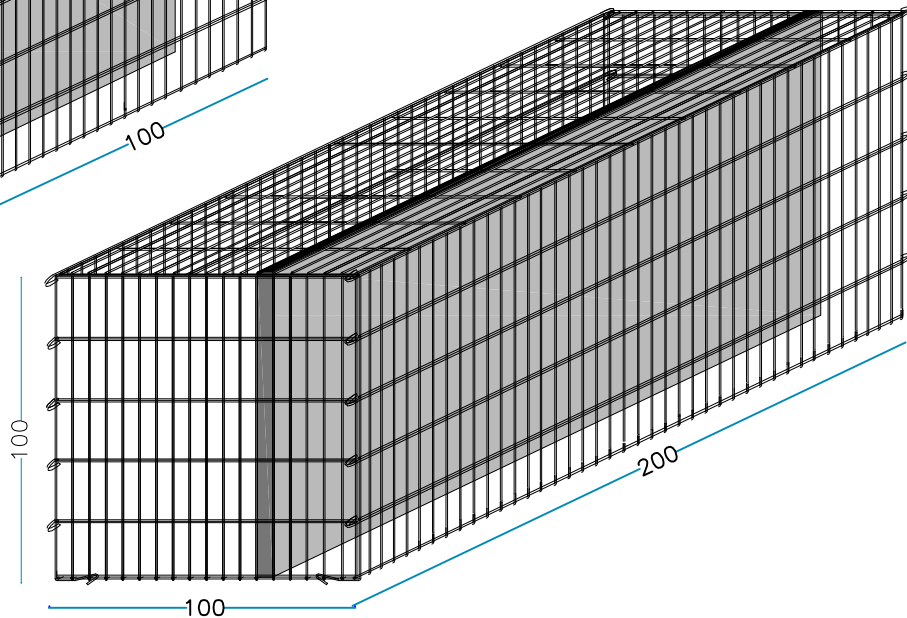

## DIMENSIONI DISPONIBILI:

LUNGHEZZA x PROFONDITA' x ALTEZZA

**100 x 100 x 100 cm**

**100 x 75 x 100 cm**

**100 x 50 x 100 cm**

**100 x 100 x 50 cm**

**100 x 75 x 50 cm**

**100 x 50 x 50 cm**

**200 x 100 x 100 cm**

**200 x 75 x 100 cm**

**200 x 50 x 100 cm**

**200 x 100 x 50 cm**

**200 x 75 x 50 cm**

**200 x 50 x 50 cm**

## GAMMA PROFONDITA' 50 cm

Gabbia con marcatura

**PHONONIX**

Con il sistema altamente  
fono-assorbente

## GAMMA PROFONDITA' 75 cm

**GAMMA PROFONDITA' 100 cm**

Gabbia con marcatura

**PHONONIX**

Con il sistema altamente  
fono-assorbente