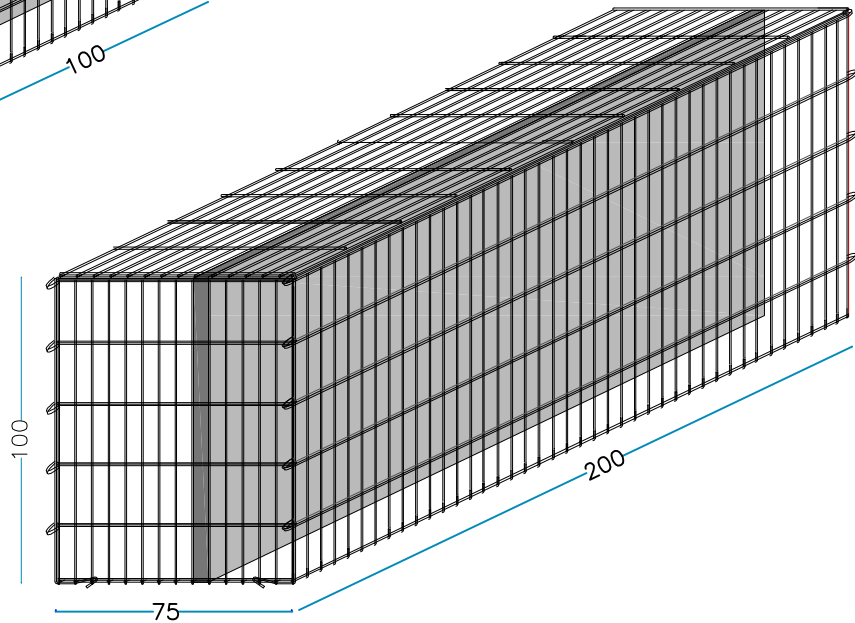

## DIMENSIONI DISPONIBILI:

LUNGHEZZA x PROFONDITA' x ALTEZZA

**100 x 100 x 100 cm**

**100 x 75 x 100 cm**

**100 x 50 x 100 cm**

**100 x 100 x 50 cm**

**100 x 75 x 50 cm**

**100 x 50 x 50 cm**

**200 x 100 x 100 cm**

**200 x 75 x 100 cm**

**200 x 50 x 100 cm**

**200 x 100 x 50 cm**

**200 x 75 x 50 cm**

**200 x 50 x 50 cm**

## GAMMA PROFONDITA' 50 cm

Gabbia con marcatura

**PHONONIX**

Con il sistema altamente  
fono-assorbente

## GAMMA PROFONDITA' 75 cm

**GAMMA PROFONDITA' 100 cm**

Gabbia con marcatura

**PHONONIX**

Con il sistema altamente  
fono-assorbente