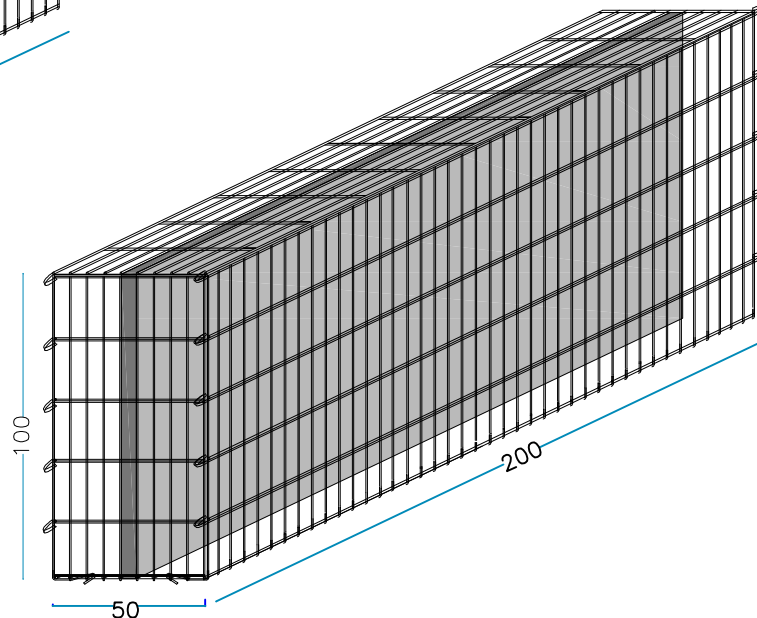

## DIMENSIONI DISPONIBILI:

LUNGHEZZA x PROFONDITA' x ALTEZZA

**100 x 100 x 100 cm**

**100 x 75 x 100 cm**

**100 x 50 x 100 cm**

**100 x 100 x 50 cm**

**100 x 75 x 50 cm**

**100 x 50 x 50 cm**

**200 x 100 x 100 cm**

**200 x 75 x 100 cm**

**200 x 50 x 100 cm**

**200 x 100 x 50 cm**

**200 x 75 x 50 cm**

**200 x 50 x 50 cm**

## GAMMA PROFONDITA' 50 cm

Gabbia con marcatura

**PHONONIX**

Con il sistema altamente  
fono-assorbente