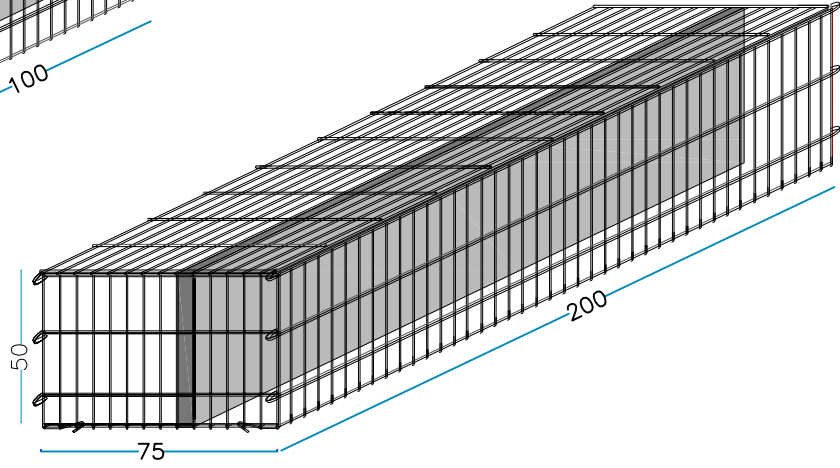

## DIMENSIONI DISPONIBILI:

LUNGHEZZA x PROFONDITA' x ALTEZZA

**100 x 100 x 100 cm**

**100 x 75 x 100 cm**

**100 x 50 x 100 cm**

**100 x 100 x 50 cm**

**100 x 75 x 50 cm**

**100 x 50 x 50 cm**

**200 x 100 x 100 cm**

**200 x 75 x 100 cm**

**200 x 50 x 100 cm**

**200 x 100 x 50 cm**

**200 x 75 x 50 cm**

**200 x 50 x 50 cm**

## GAMMA PROFONDITA' 50 cm

Gabbia con marcatura

**PHONONIX**

Con il sistema altamente  
fono-assorbente

## GAMMA PROFONDITA' 75 cm

**GAMMA PROFONDITA' 100 cm**

Gabbia con marcatura

**PHONONIX**

Con il sistema altamente  
fono-assorbente